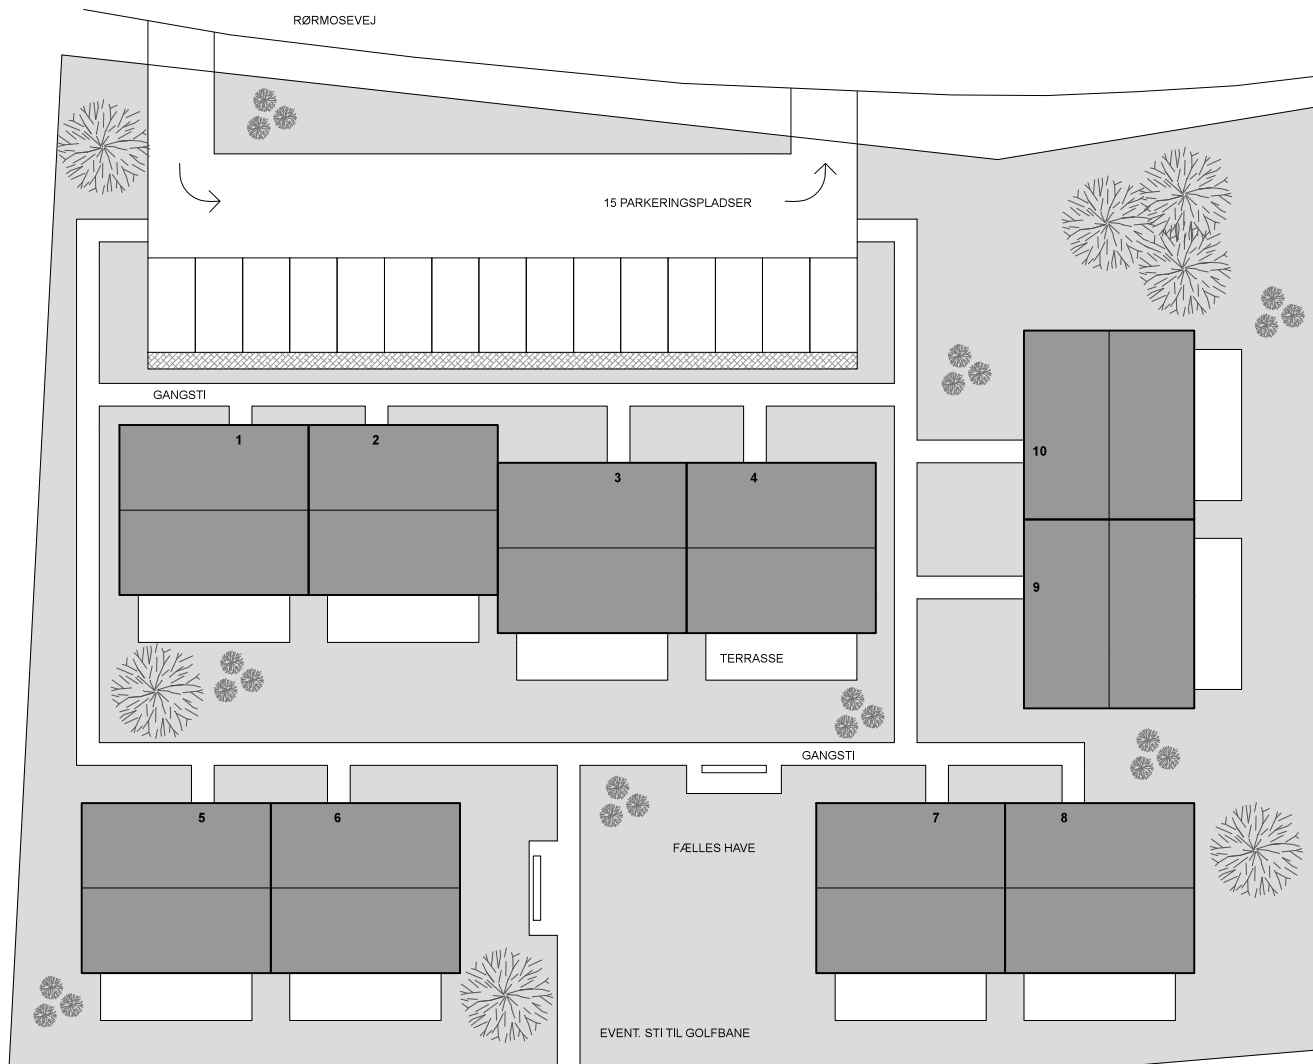

15.07 MEJERIET

RÆKKEHUSE
 EKSISTERENDE OG NY SITUATION
 MÅLESTOK A4 - 1:400
 DATO 04.09.2015

SKITSE

01

AREALER

GRUND.....	3368 m ²
BEBYGGET AREAL 10 RÆKKEHUS.....	960 m ²

15.07 MEJERIET
 RÆKKEHUSE
 SITUATIONSPLAN
 MÅLESTOK A4 -1:400
 DATO 04.09.2015

SKITSE
 10